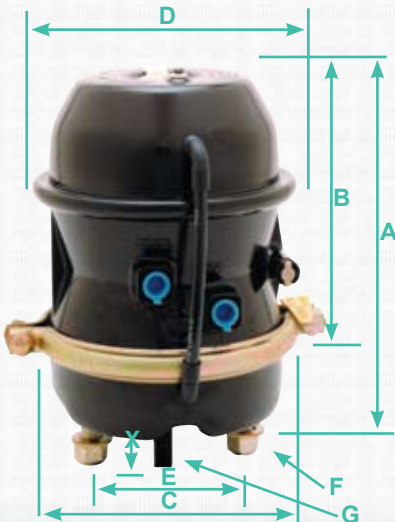

Serie TR-TS

Frenos de Resorte de Servicio Riguroso

**CONSTRUÍDOS RESISTENTES
PARA TRABAJOS DUROS**

**CUBIERTA EPÓXICA
PARA DAR
PROTECCIÓN
ADICIONAL**

MGM Brakes

Forma No. 5029S

Frenos de Resorte Modelo TR-TS

P/N Serie	3538	3528	3531	3532	3536	3526	3533	3523	3535	3527	3534
Modelo	TR2424LTS	TR2430LTS	TR3030TS	TR3036TS	TR3636TS	TR2430LTSHD	TR3030TSHD	TR2430LP3TS	TR3030LP3TS	TR2430LP3TSHD	TR3030LP3TSHD
Tamaño	2424	2430	3030	3036	3636	2430	3030	2430	3030	2430	3030
Movimiento	2.50"	2.50"	2.50"	2.50"	3.00"	2.50"	2.50"	3.00"	3.00"	3.00"	3.00"
P/N Combinación	3538051	3528051	3531051	3532051	3536051	3526051	3533051	3523051	3535051	3527051	3534051
P/N Single/Piggyback	N/A	N/A	N/A	N/A	N/A	N/A	N/A	N/A	N/A	N/A	N/A
P/N Piggyback Plus Kit	N/A	N/A	N/A	N/A	N/A	N/A	N/A	N/A	N/A	N/A	N/A
Wt. Combinación (Lbs.)	16.6	18.5	20.0	26.5	30.8	18.6	19.9	19.3	20.1	19.5	20.4
Wt. Solo (Lbs.)	9.5	11.6	11.6	18.3	20.2	11.7	11.5	11.7	11.5	11.5	11.7
A	8.52	9.04	9.04	9.86	11.13	9.04	9.04	10.19	9.99	10.19	9.99
B	6.36	6.91	6.66	7.52	8.38	6.91	6.66	7.81	7.61	7.81	7.61
C	7.38	7.38	8.31	8.31	9.25	7.38	8.31	7.38	8.32	7.38	8.32
D	7.34	8.21	8.21	9.18	9.18	8.21	8.21	8.21	8.21	8.21	8.21
E	4.75"										
F	5/8" - 11UNC										
G	5/8" - 18UNF										
Entradas	3/8" - NPTF										
X - Min. (en la posición reaulada)	8.00"										

NOTA: Todas las dimensiones se muestran en pulgadas y están sujetas a cambio de diseño.

- Cámara de acero sin presión muy resistente de calibre 8
- Cabeza de acero resistente a impactos fuertes
- Cubierta epóxica por dentro y por fuera
- Diseño de tubo respirador externo
- "Escudo de piedra deslizante" interno